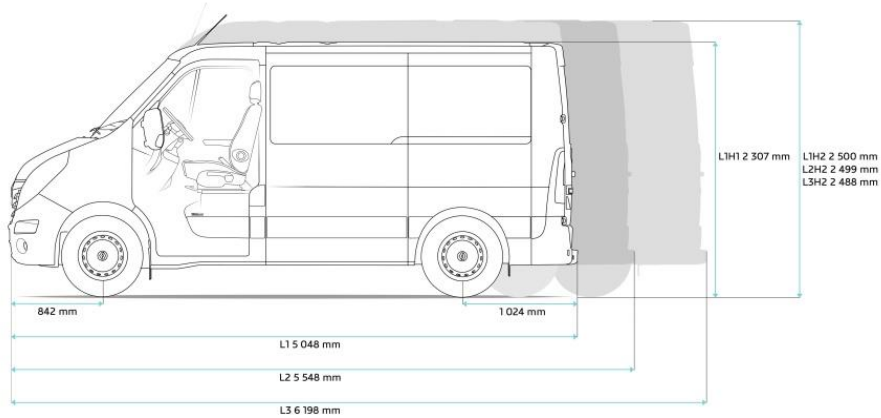

Renault Master Z.E. : Plan côte filaire - Fourgon

00142089

Renault Master Z.E. : Plan côte filaire - Plancher cabine

00142086