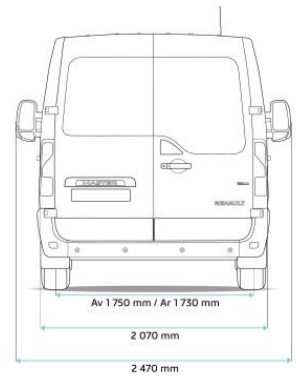

Renault Master Z.E. : Plan côte filaire - Fourgon

00142089

Renault Master Z.E. : Plan côte filaire - Plancher cabine

00142086