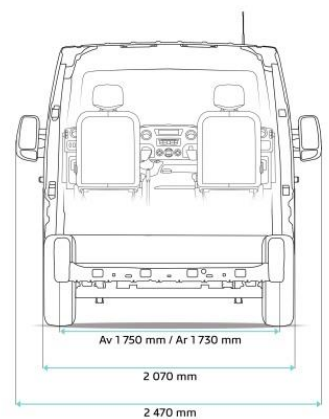

Renault Master Z.E. : Plan côte filaire - Fourgon

00142089

Renault Master Z.E. : Plan côte filaire - Plancher cabine

00142086