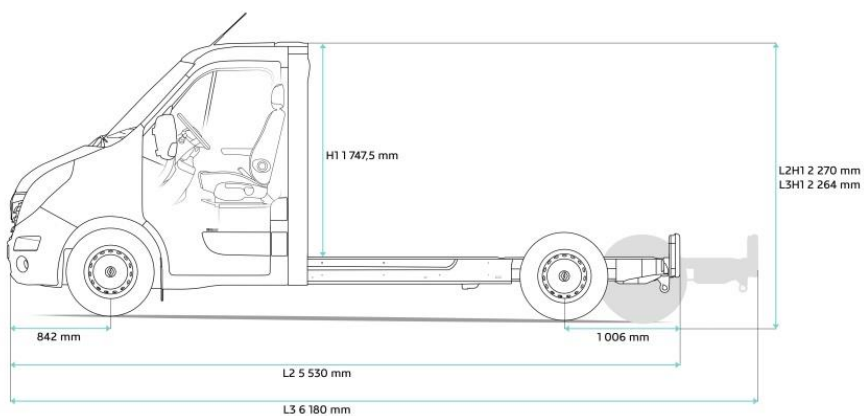

Renault Master Z.E. : Plan côte filaire - Fourgon

00142089

Renault Master Z.E. : Plan côte filaire - Plancher cabine

00142086